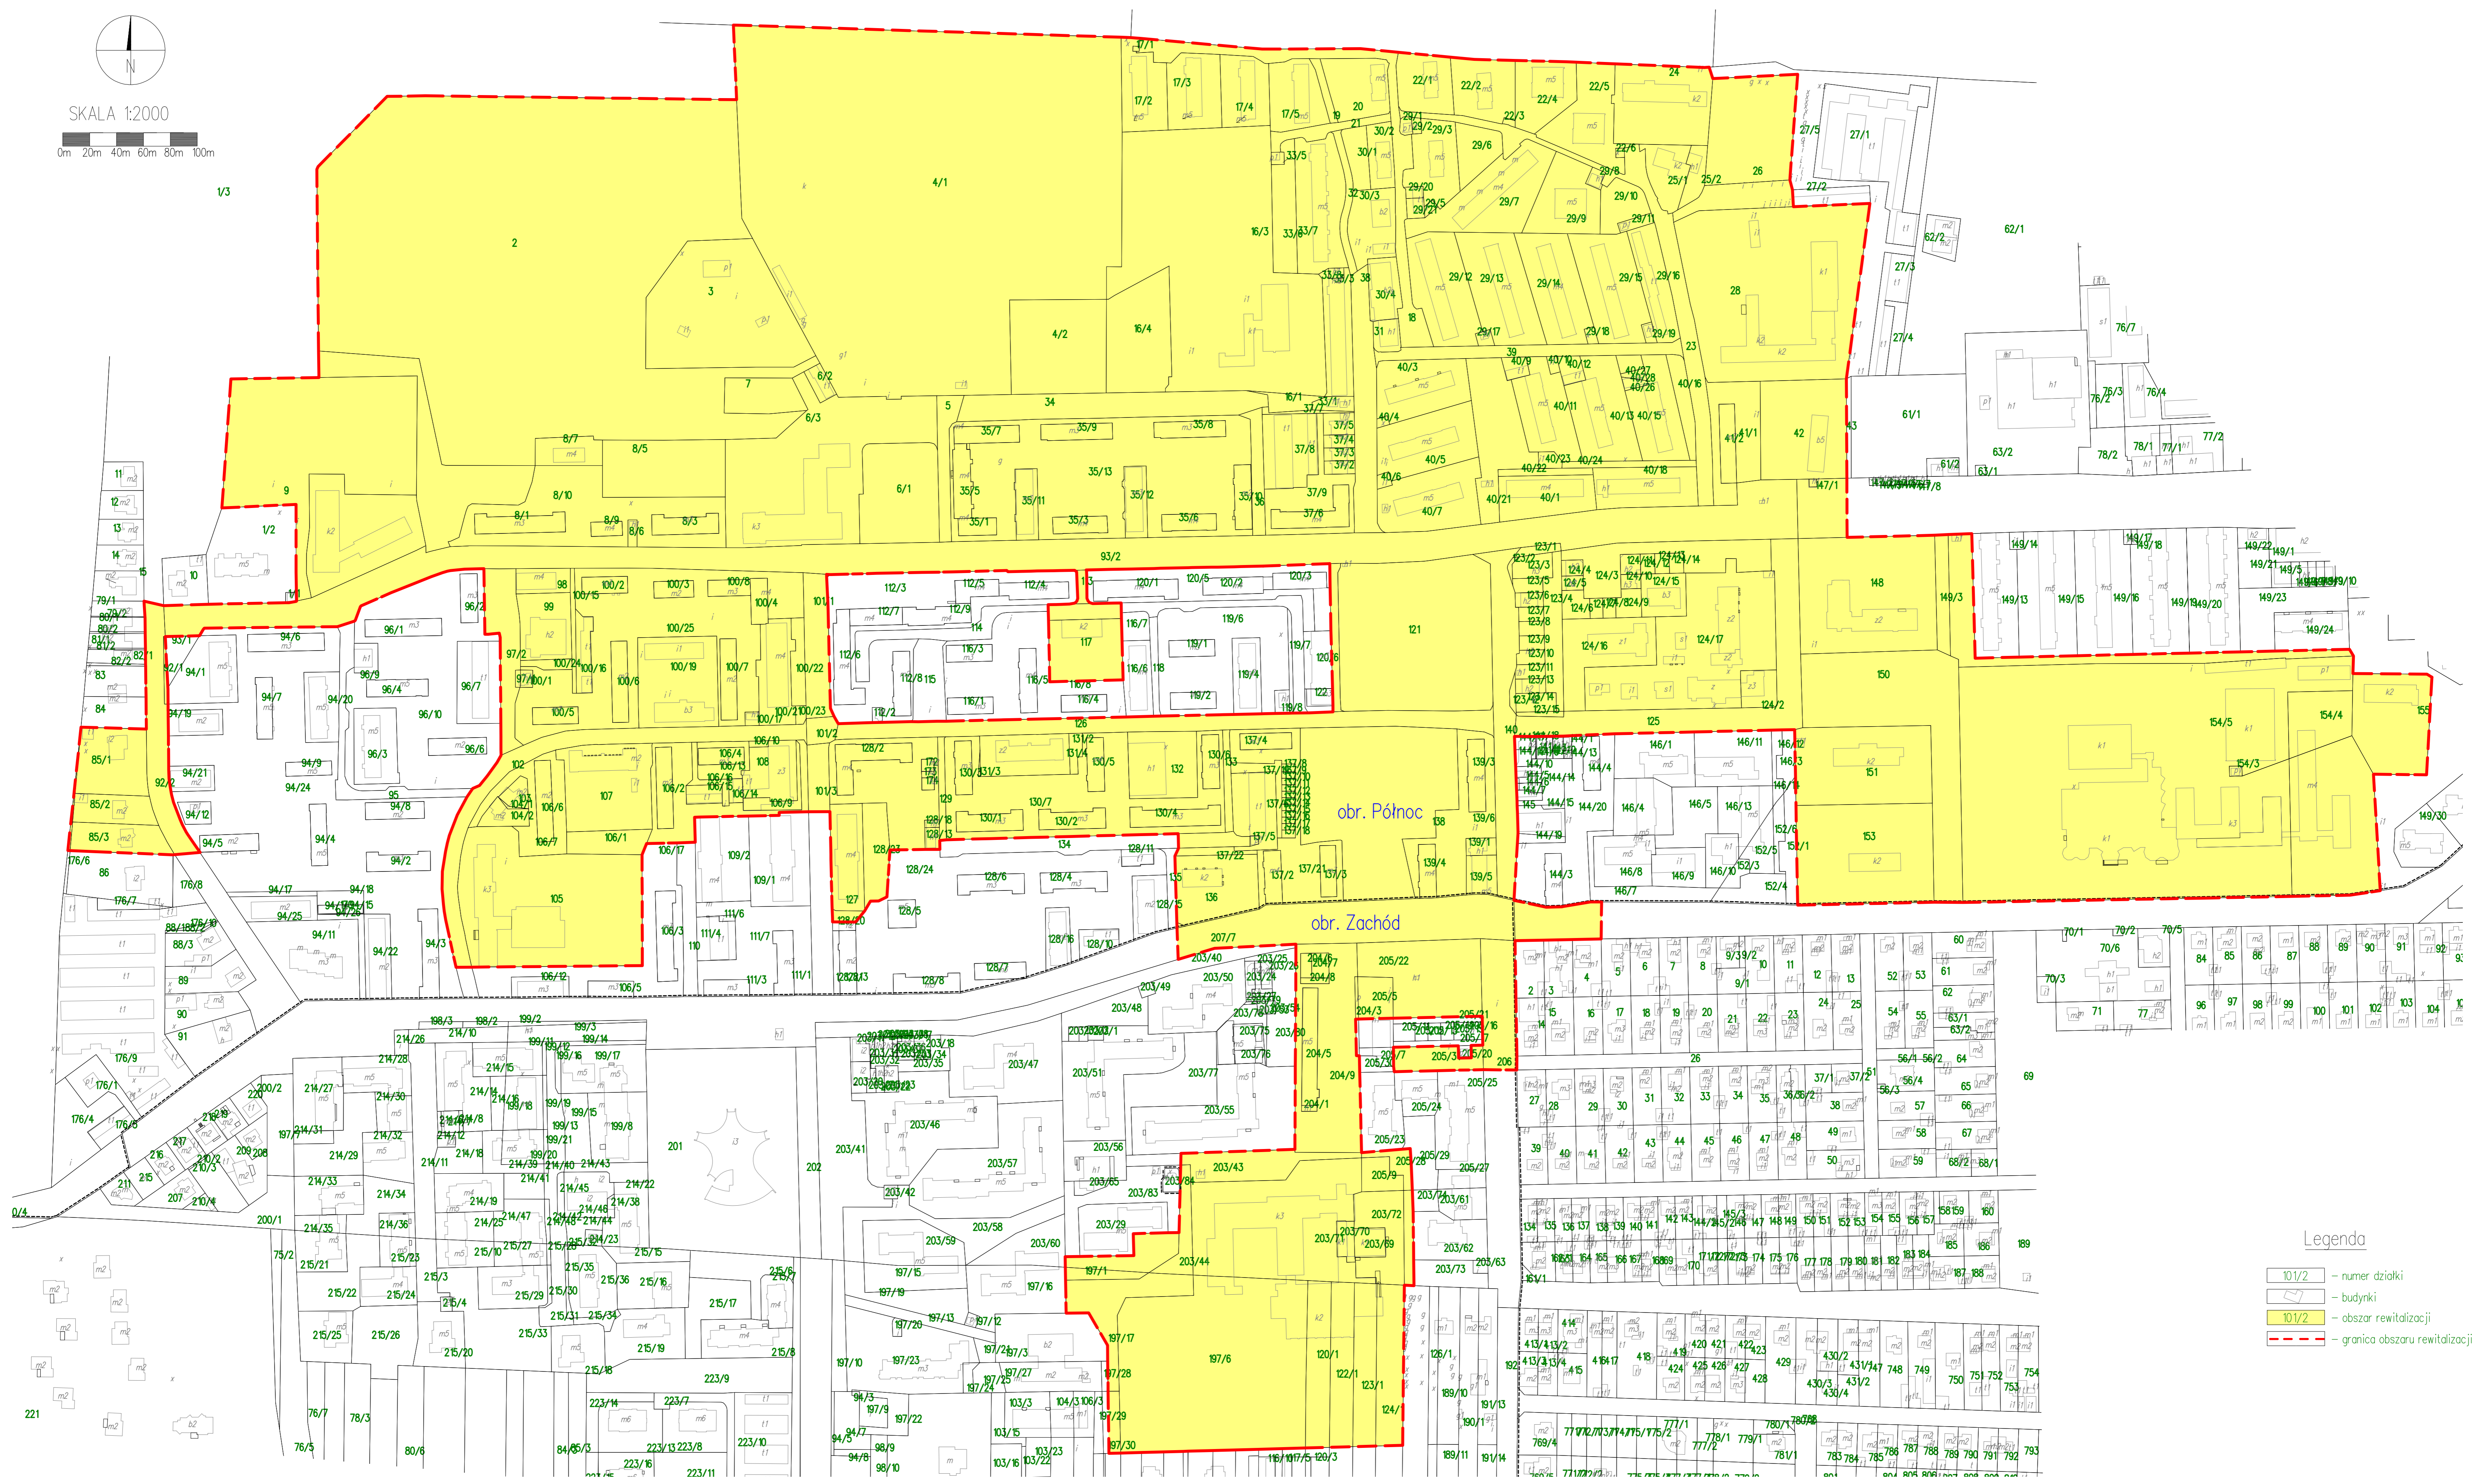

SKALA 1:2000
0m 20m 40m 60m 80m 100m

Legenda

- 101/2 - numer działki
- budynek
- 101/2 - obszar rewitalizacji
- - - granica obszaru rewitalizacji